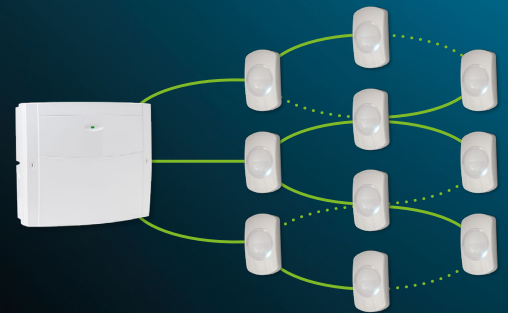

Installatie in seconden

Versnel uw installaties en besteed minder tijd aan het installeren van apparaten. Capture is ontworpen met de installateur in gedachten en bevat een groot aantal installatievriendelijke functies, waardoor installatie en inbedrijfstelling kinderspel zijn.

Toepassingen

Bewegingsdetectoren blinken uit in een grote verscheidenheid aan professionele beveiligingstoepassingen.

Voor technische specificaties, bekijk de handleiding via de TexecomPro mobiele app. Bezoek digital.texecom.com/pro voor meer informatie.