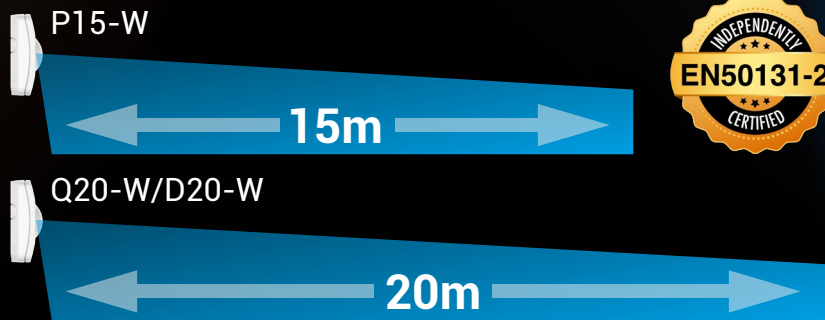

Uitstekende detectieprestaties

Het ontwerpteam van Texecom begon met de perfecte optische geometrie voor bewegingsdetectie en ontwikkelde een prachtig minimalistisch onopvallend ontwerp dat de optische kwaliteiten benadrukt in plaats van verbergt.

Let op: gewijzigde detectiepatronen in diervriendelijke mode.

Model	Onderdeel Nummer	Omschrijving	Montage	EN niveau	Compliance	Opties	Pyro	Microgolf	Bereik	Detectiepatroon	Montagehoogte	LED
P15-W	GDA-0001	Draadloze 15m PIR 868MHz	Wand	G2	EN50131-2-2	PW	Dual		15m	90°	1.5m - 3m	Driekleurig
Q20-W	GDB-0001	Draadloze 20m Quad PIR 868MHz	Wand	G2	EN50131-2-2	PW	Quad		20m	90°	1.5m - 3m	Driekleurig
D20-W	GDC-0001	Draadloze 20m Dual Tech 868MHz	Wand	G2	EN50131-2-4	PW, CW, DT	Quad	•	20m	85°	1.5m - 3m	Driekleurig

Opties Sleutel : PW = PetWise-modus CW = CloakWise-modus DT = Dual Technology-modus

Ongeëvenaarde draadloze connectiviteit

Alle draadloze Capture-modellen hebben dezelfde vormfactor als hun bedrade tegenhangers, EN niveau 2-certificering en Texecom's meervoudig bekroonde *Ricochet*-netwerktechnologie voor commerciële draadloze prestaties.